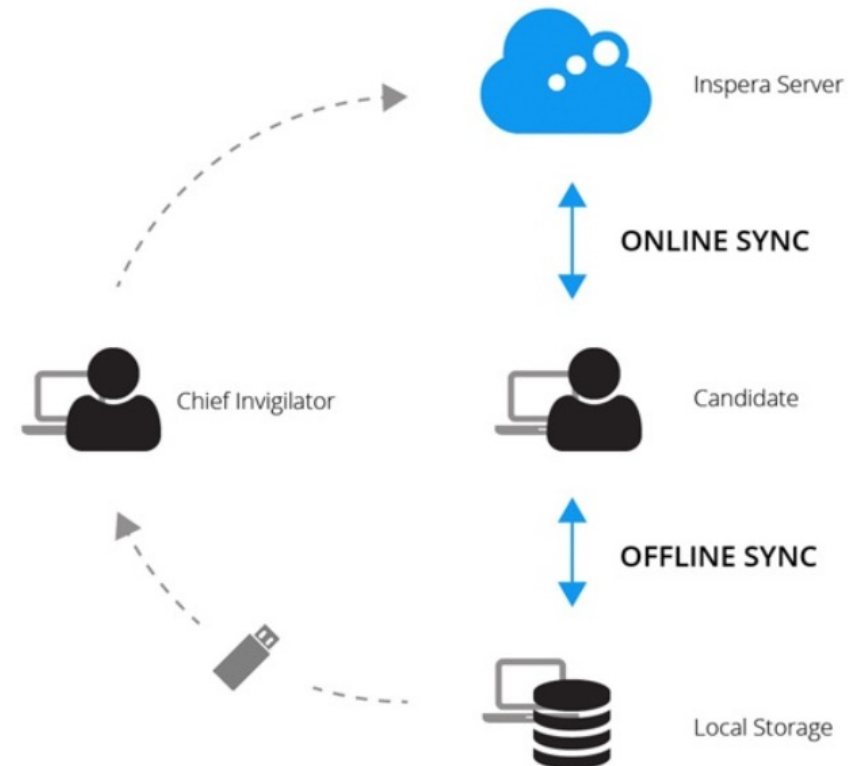

Importera redan skapade frågor

- QTI 2.1 och 2.2
- Essä, flerval och flersvar
- Importera från MS Excel och Google Sheets
- Importera från Canvas
- Importera från Moodle

	A	B	C	D	E	F	G	H	I	J	K	L
1	QuestionType	QuestionName	QuestionText	Randomize	OptionText	IsCorrect	OptionText	IsCorrect	OptionText	IsCorrect	OptionText	IsCorrect
2	multiple_response	MQR sample 1	Which occupations did William Shakespare have?		1 Director		Poet		1 Actor		1 Playwright	1
3	multiple_response	MQR sample 2	Which of the following countries are in Europe?		1 Sweden		1 Switzerland		1 Canada		1	
4	multiple_response	MQR sample 3	Read the text about Marie Antoniette. Which of the statements about Marie Antoniette is correct?		the Diamond Nacklace damaged her reputation		Marie Antoniette did not have any children		The people of France loved her		She was the last Queen of France before the French Revolution	1
5	multiple_response	MQR sample 4	Edwin Hubble wrote the law as follows: $v = H_0 d$ What is true about Hubble's law?		d is the diameter of the galaxy		The H-value has changed over the history of universe		H_0 is given in 9.81 m/s^2		d is the distance to the galaxy	1

Varför ett system för digitala tentor?

- Dator sätts i kioskläge
- Sparar text automatiskt var 15e sekund
- Sparar lokalt på datorn och i molnet
- Kan ladda ned studentens skrivning som fil i offlineläge